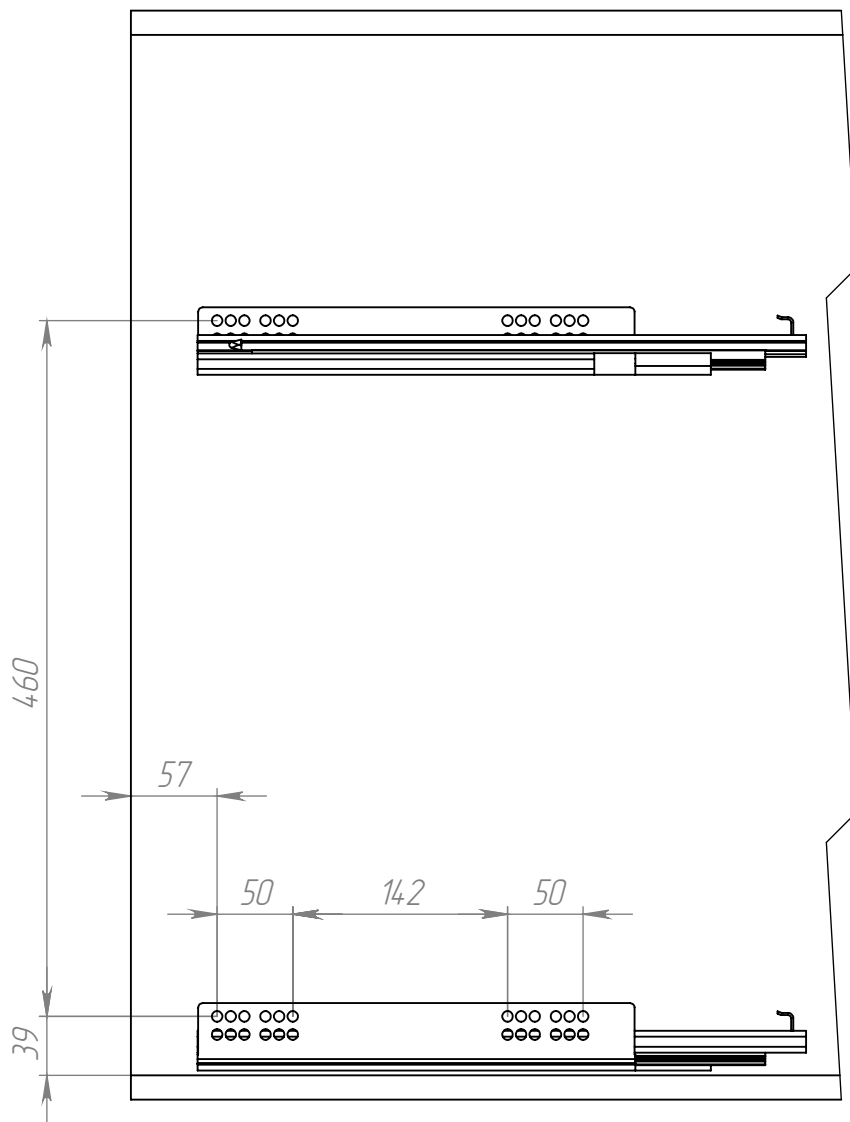

*Размер базы*

*Разметка под направляющие*

Разметка фасада

*Бутылочница Квадро 300 трёхуровневая на направляющих Hettich 904.7735 и 904.7736*